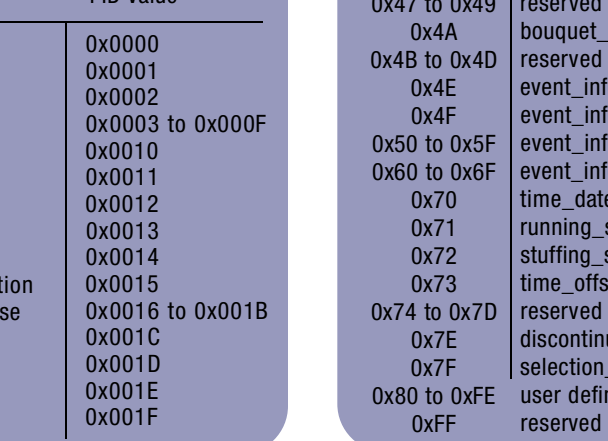

Service Information (SI) in DVB Systems

ETSI EN 300 468 International Standard

Stream Type Assignments

Value	Description
0x00	ITU-T | ISO/IEC reserved
0x01	ITU-T Rec. H.262 | ISO/IEC 13818-2 Video or ISO/IEC 11172-2 constrained parameter video stream
0x02	ITU-T Rec. H.222.0 | ISO/IEC 13818-1 private_sections containing private data
0x03	ISO/IEC 11172-3 Audio
0x04	ISO/IEC 13818-3 Audio
0x05	ITU-T Rec. H.222.0 | ISO/IEC 13818-1 private_sections containing private data
0x06	ISO/IEC 13522 MHEG
0x07	Annex A - DSM CC
0x08	ITU-T Rec. H.222.1
0x09	ISO/IEC 13818-6 type A
0x0A	ISO/IEC 13818-6 type B
0x0B	ISO/IEC 13818-6 type C
0x0C	ISO/IEC 13818-6 type D
0x0D	ISO/IEC 13818-1 auxiliary
0x0E	ISO/IEC 13818-1 reserved
0x0F - 0x7F	ITU-T Rec. H.222.0 | ISO/IEC 13818-1 reserved
0x80 - 0xFF	User private