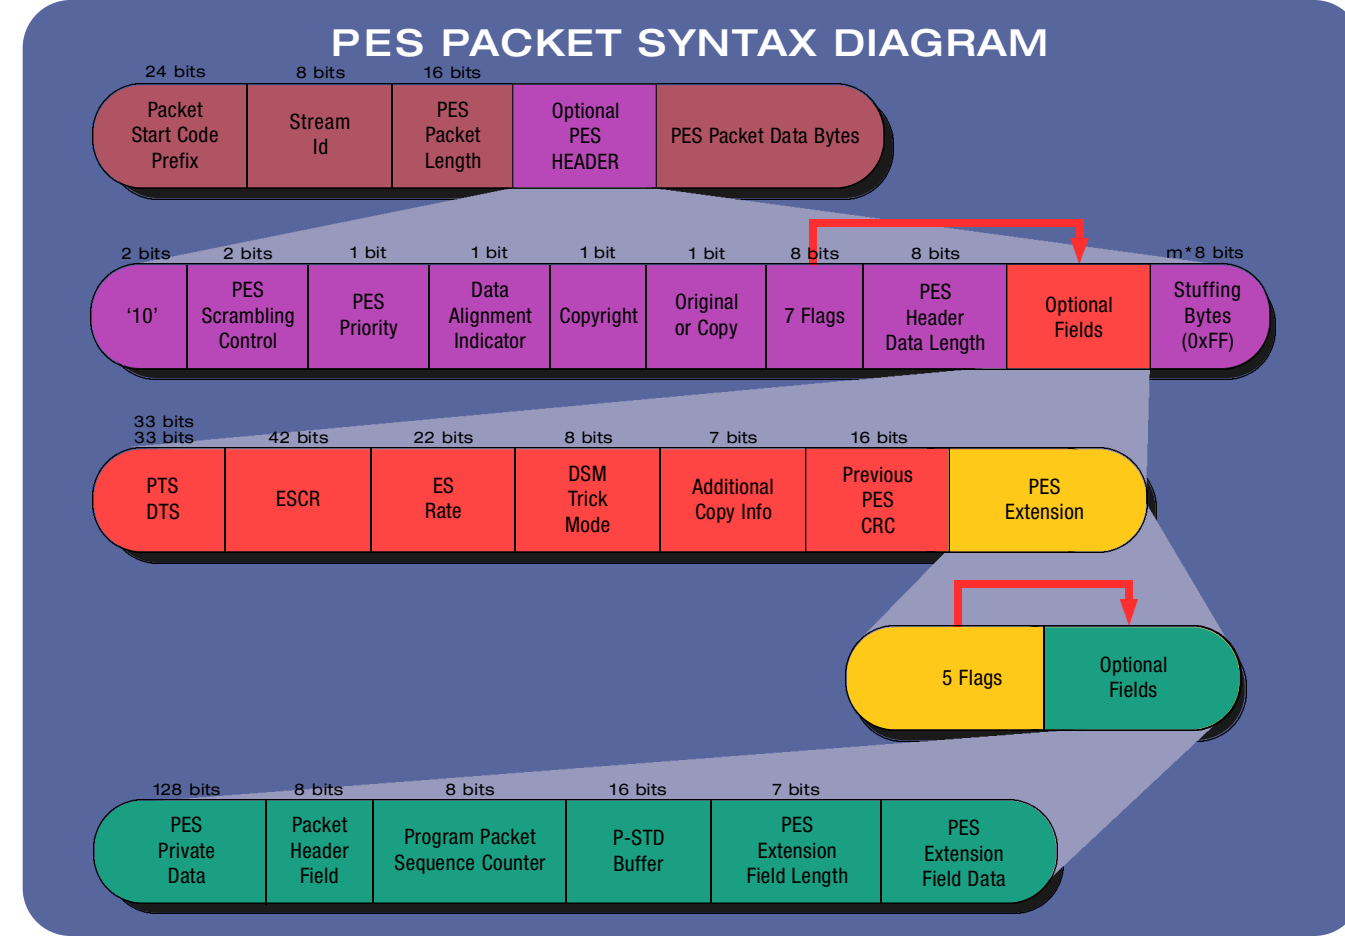

MPEG-2 Transport Stream

ISO/IEC 13818-1 International Standard

Profile	Simple	Main	4:2:2 Profile	SNR	Spatial	High
High	1920x1152 60 Mbps LPB	1920 x 1088 300 Mbps LPB	4:2:2 1440x1152 60 Mbps LPB	4:2:2 1440 x 1152 60 Mbps LPB	4:2:0,4:2:2 1920 x 1152 100 Mbps LPB	4:2:0,4:2:2 1920 x 1152 100 Mbps LPB
High-1440	4:2:0 720 x 576 15 Mbps LP	4:2:0 720 x 576 15 Mbps LP	4:2:2 720 x 608 50 Mbps LPB	4:2:0 720 x 576 15 Mbps LPB	4:2:0,4:2:2 1440 x 1152 60 Mbps LPB	4:2:0,4:2:2 1440 x 1152 60 Mbps LPB
Main	4:2:0 720 x 576 15 Mbps LP	4:2:0 720 x 576 15 Mbps LP	4:2:2 720 x 608 50 Mbps LPB	4:2:0 720 x 576 15 Mbps LPB	4:2:0,4:2:2 1440 x 1152 60 Mbps LPB	4:2:0,4:2:2 1440 x 1152 60 Mbps LPB
Low	4:2:0 352 x 288 4 Mbps LPB	4:2:0 352 x 288 4 Mbps LPB	4:2:2 352 x 288 4 Mbps LPB	4:2:0 352 x 288 4 Mbps LPB	4:2:0,4:2:2 1440 x 1152 60 Mbps LPB	4:2:0,4:2:2 1440 x 1152 60 Mbps LPB