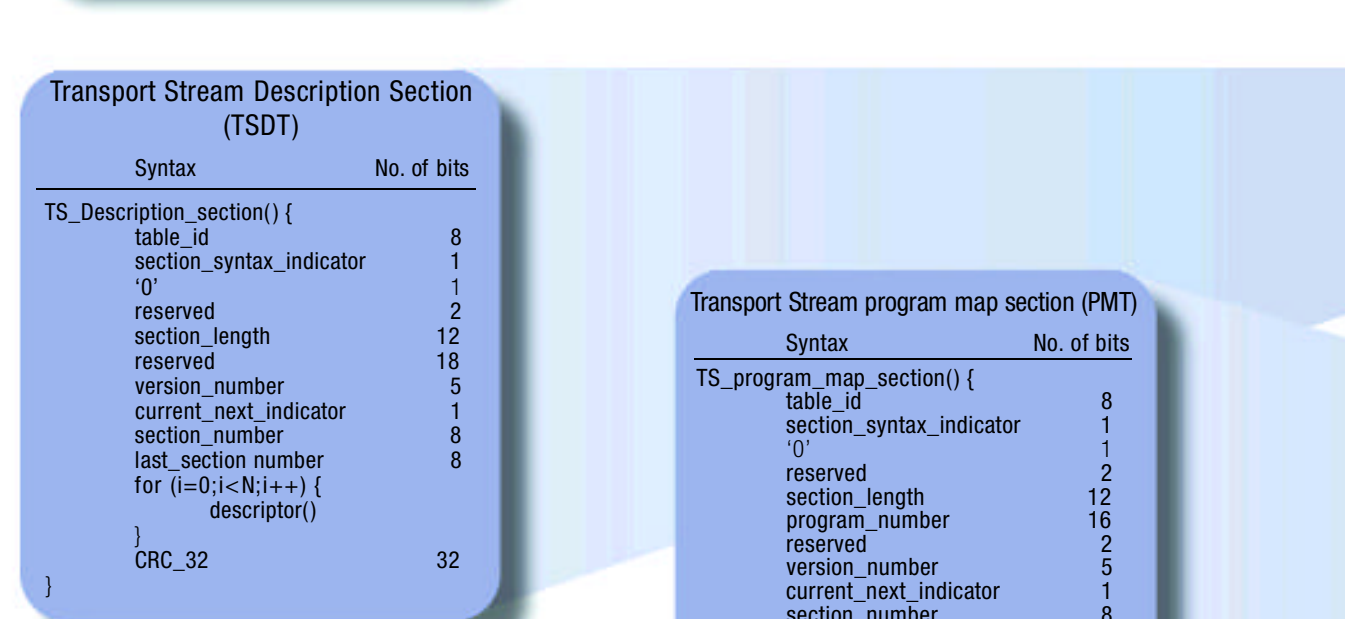

MPEG-2 Transport Stream

ISO/IEC 13818-1 International Standard

Profile	Simple	Main	4:2:2 Profile	SNR	Spatial	High
High	1920x1152 60 Mbps LPB	1920 x 1088 300 Mbps LPB	4:2:2 1440x1152 60 Mbps LPB	4:2:2 1440 x 1152 60 Mbps LPB	4:2:0,4:2:2 1920 x 1152 100 Mbps LPB	4:2:0,4:2:2 1920 x 1152 100 Mbps LPB
High-1440	4:2:0 720 x 576 15 Mbps LP	4:2:0 720 x 576 15 Mbps LP	4:2:2 720 x 608 50 Mbps LPB	4:2:0 720 x 576 15 Mbps LPB	4:2:0,4:2:2 1440 x 1152 60 Mbps LPB	4:2:0,4:2:2 1440 x 1152 60 Mbps LPB
Main	4:2:0 720 x 576 15 Mbps LP	4:2:0 720 x 576 15 Mbps LP	4:2:2 720 x 608 50 Mbps LPB	4:2:0 720 x 576 15 Mbps LPB	4:2:0,4:2:2 1440 x 1152 60 Mbps LPB	4:2:0,4:2:2 1440 x 1152 60 Mbps LPB
Low	4:2:0 352 x 288 4 Mbps LPB	4:2:0 352 x 288 4 Mbps LPB	4:2:2 352 x 288 4 Mbps LPB	4:2:0 352 x 288 4 Mbps LPB	4:2:0,4:2:2 1440 x 1152 60 Mbps LPB	4:2:0,4:2:2 1440 x 1152 60 Mbps LPB