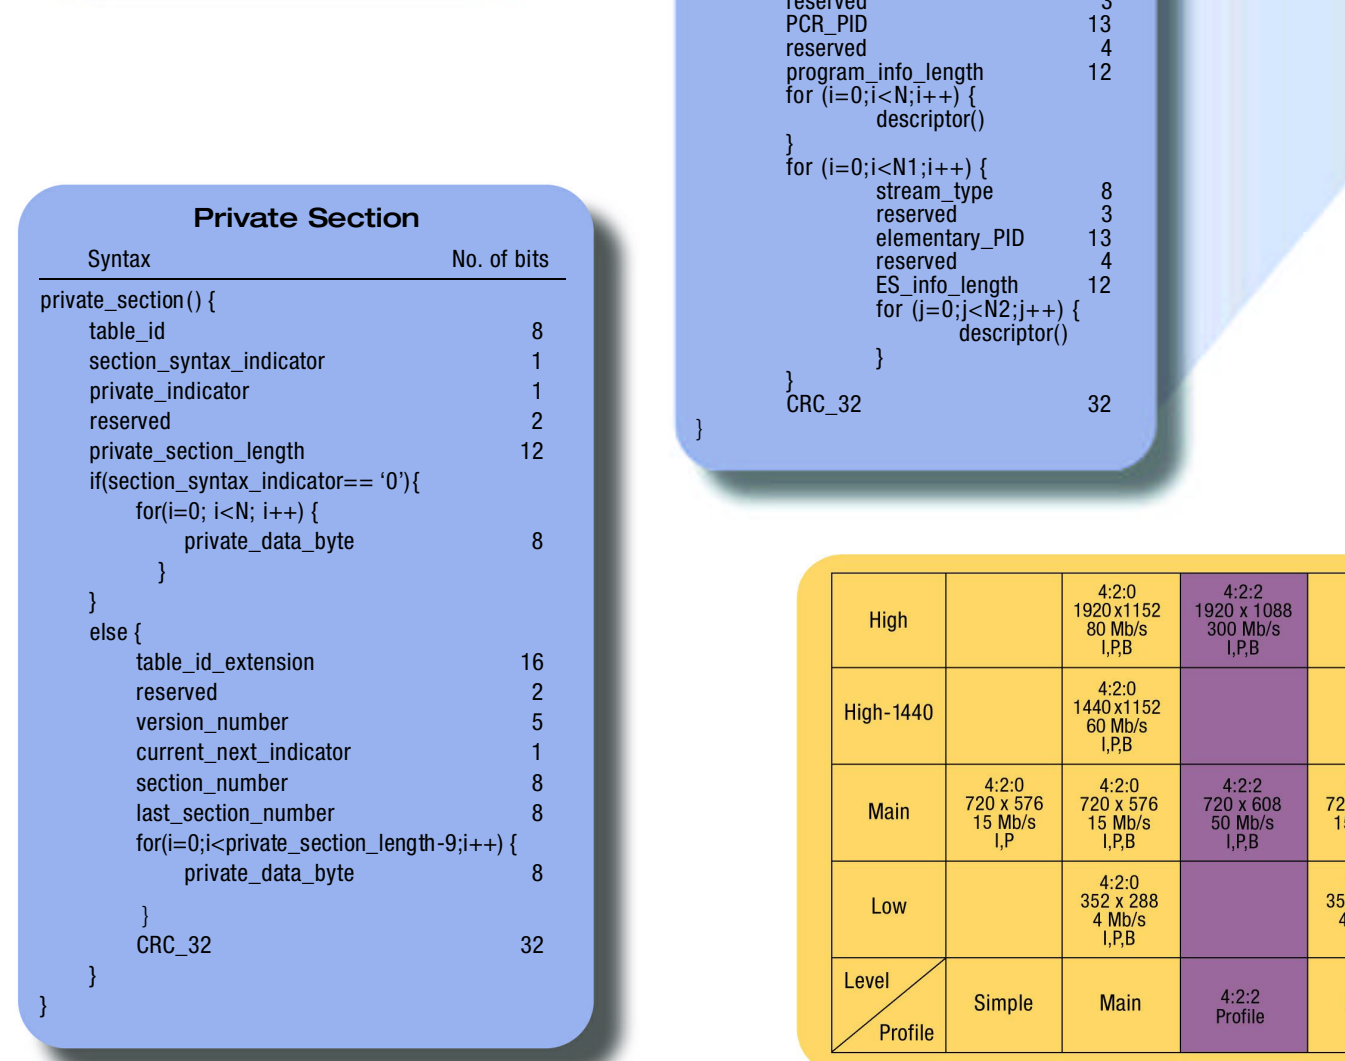

MPEG-2 Transport Stream

ISO/IEC 13818-1 International Standard

Profile	Simple	Main	4:2:2 Profile	SNR	Spatial	High
High	1920x1152 60 Mbps LPB	1920 x 1088 300 Mbps LPB	4:2:2 1440x1152 60 Mbps LPB	4:2:2 1440 x 1152 60 Mbps LPB	4:2:0,4:2:2 1920 x 1152 100 Mbps LPB	4:2:0,4:2:2 1920 x 1152 100 Mbps LPB
High-1440	4:2:0 720 x 576 15 Mbps LP	4:2:0 720 x 576 15 Mbps LP	4:2:2 720 x 608 50 Mbps LPB	4:2:0 720 x 576 15 Mbps LPB	4:2:0,4:2:2 1440 x 1152 60 Mbps LPB	4:2:0,4:2:2 1440 x 1152 60 Mbps LPB
Main	4:2:0 720 x 576 15 Mbps LP	4:2:0 720 x 576 15 Mbps LP	4:2:2 720 x 608 50 Mbps LPB	4:2:0 720 x 576 15 Mbps LPB	4:2:0,4:2:2 1440 x 1152 60 Mbps LPB	4:2:0,4:2:2 1440 x 1152 60 Mbps LPB
Low	4:2:0 352 x 288 4 Mbps LPB	4:2:0 352 x 288 4 Mbps LPB	4:2:2 352 x 288 4 Mbps LPB	4:2:0 352 x 288 4 Mbps LPB	4:2:0,4:2:2 1440 x 1152 60 Mbps LPB	4:2:0,4:2:2 1440 x 1152 60 Mbps LPB