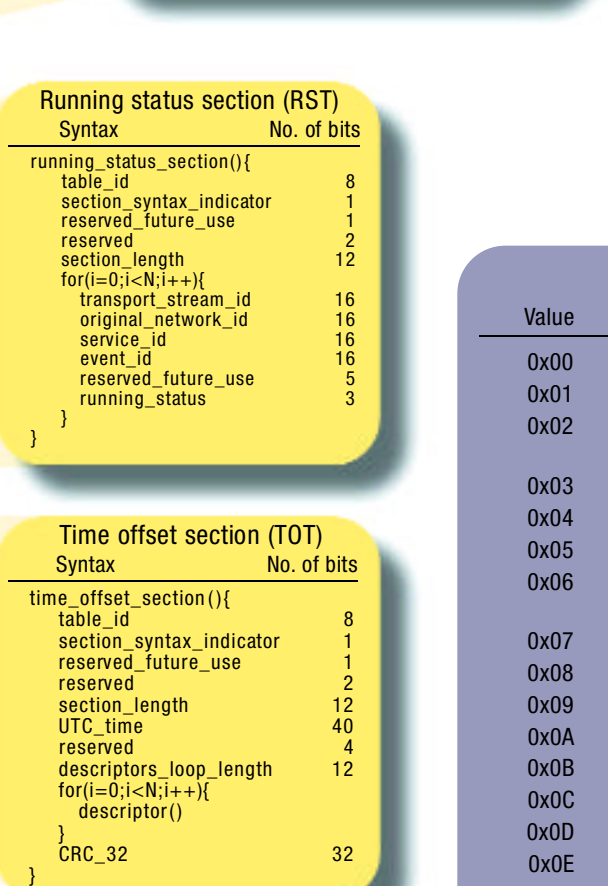

Service Information (SI) in DVB Systems

ETSI EN 300 468 International Standard

Stream Type Assignments

Value	Description
0x00	ITU-T | ISO/IEC reserved
0x01	ITU-T Rec. H.262 | ISO/IEC 13818-2 Video or ISO/IEC 11172-2 constrained parameter video stream
0x02	ITU-T Rec. H.222.0 | ISO/IEC 13818-1 private_sections containing private data
0x03	ISO/IEC 11172-3 Audio
0x04	ISO/IEC 13818-3 Audio
0x05	ITU-T Rec. H.222.0 | ISO/IEC 13818-1 private_sections containing private data
0x06	ISO/IEC 13522 MHEG
0x07	Annex A - DSM CC
0x08	ITU-T Rec. H.222.1
0x09	ISO/IEC 13818-6 type A
0x0A	ISO/IEC 13818-6 type B
0x0B	ISO/IEC 13818-6 type C
0x0C	ISO/IEC 13818-6 type D
0x0D	ISO/IEC 13818-1 auxiliary
0x0E	ISO/IEC 13818-1 reserved
0x0F - 0x7F	ITU-T Rec. H.222.0 | ISO/IEC 13818-1 reserved
0x80 - 0xFF	User private