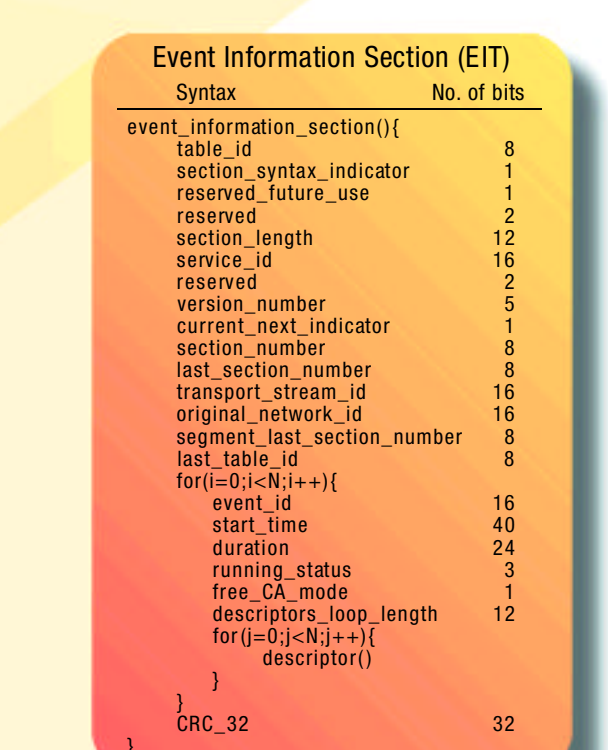

Service Information (SI) in DVB Systems

ETSI EN 300 468 International Standard

Stream Type Assignments

Value	Description
0x00	ITU-T | ISO/IEC reserved
0x01	ITU-T Rec. H.262 | ISO/IEC 13818-2 Video or ISO/IEC 11172-2 constrained parameter video stream
0x02	ITU-T Rec. H.222.0 | ISO/IEC 13818-1 private_sections containing private data
0x03	ISO/IEC 11172-3 Audio
0x04	ISO/IEC 13818-3 Audio
0x05	ITU-T Rec. H.222.0 | ISO/IEC 13818-1 private_sections containing private data
0x06	ISO/IEC 13522 MHEG
0x07	Annex A - DSM CC
0x08	ITU-T Rec. H.222.1
0x09	ISO/IEC 13818-6 type A
0x0A	ISO/IEC 13818-6 type B
0x0B	ISO/IEC 13818-6 type C
0x0C	ISO/IEC 13818-6 type D
0x0D	ISO/IEC 13818-1 auxiliary
0x0E	ISO/IEC 13818-1 reserved
0x0F - 0x7F	ITU-T Rec. H.222.0 | ISO/IEC 13818-1 reserved
0x80 - 0xFF	User private