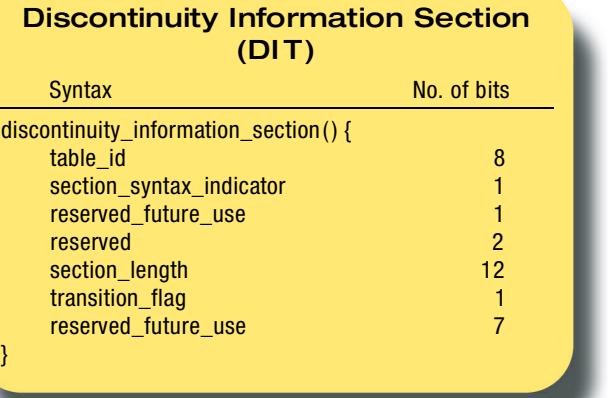

Service Information (SI) in DVB Systems

ETSI EN 300 468 International Standard

Stream Type Assignments

Value	Description
0x00	ITU-T | ISO/IEC reserved
0x01	ITU-T Rec. H.262 | ISO/IEC 13818-2 Video or ISO/IEC 11172-2 constrained parameter video stream
0x02	ITU-T Rec. H.222.0 | ISO/IEC 13818-1 private_sections containing private data
0x03	ISO/IEC 11172-3 Audio
0x04	ISO/IEC 13818-3 Audio
0x05	ITU-T Rec. H.222.0 | ISO/IEC 13818-1 private_sections containing private data
0x06	ISO/IEC 13522 MHEG
0x07	Annex A - DSM CC
0x08	ITU-T Rec. H.222.1
0x09	ISO/IEC 13818-6 type A
0x0A	ISO/IEC 13818-6 type B
0x0B	ISO/IEC 13818-6 type C
0x0C	ISO/IEC 13818-6 type D
0x0D	ISO/IEC 13818-1 auxiliary
0x0E	ISO/IEC 13818-1 reserved
0x0F - 0x7F	ITU-T Rec. H.222.0 | ISO/IEC 13818-1 reserved
0x80 - 0xFF	User private