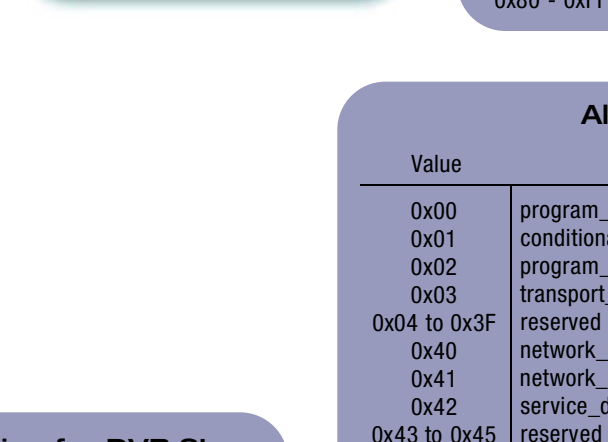

Service Information (SI) in DVB Systems

ETSI EN 300 468 International Standard

Stream Type Assignments

Value	Description
0x00	ITU-T | ISO/IEC reserved
0x01	ITU-T Rec. H.262 | ISO/IEC 13818-2 Video or ISO/IEC 11172-2 constrained parameter video stream
0x02	ITU-T Rec. H.222.0 | ISO/IEC 13818-1 private_sections containing private data
0x03	ISO/IEC 11172-3 Audio
0x04	ISO/IEC 13818-3 Audio
0x05	ITU-T Rec. H.222.0 | ISO/IEC 13818-1 private_sections containing private data
0x06	ISO/IEC 13522 MHEG
0x07	Annex A - DSM CC
0x08	ITU-T Rec. H.222.1
0x09	ISO/IEC 13818-6 type A
0x0A	ISO/IEC 13818-6 type B
0x0B	ISO/IEC 13818-6 type C
0x0C	ISO/IEC 13818-6 type D
0x0D	ISO/IEC 13818-1 auxiliary
0x0E	ISO/IEC 13818-1 reserved
0x0F - 0x7F	ITU-T Rec. H.222.0 | ISO/IEC 13818-1 reserved
0x80 - 0xFF	User private