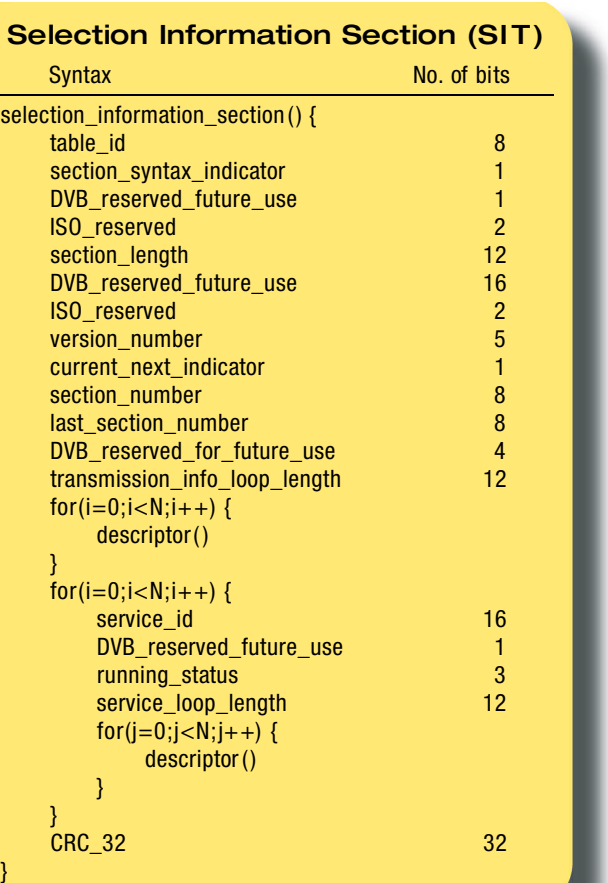

Service Information (SI) in DVB Systems

ETSI EN 300 468 International Standard

Stream Type Assignments

Value	Description
0x00	ITU-T | ISO/IEC reserved
0x01	ITU-T Rec. H.262 | ISO/IEC 13818-2 Video or ISO/IEC 11172-2 constrained parameter video stream
0x02	ITU-T Rec. H.222.0 | ISO/IEC 13818-1 private_sections containing private data
0x03	ISO/IEC 11172-3 Audio
0x04	ISO/IEC 13818-3 Audio
0x05	ITU-T Rec. H.222.0 | ISO/IEC 13818-1 private_sections containing private data
0x06	ISO/IEC 13522 MHEG
0x07	Annex A - DSM CC
0x08	ITU-T Rec. H.222.1
0x09	ISO/IEC 13818-6 type A
0x0A	ISO/IEC 13818-6 type B
0x0B	ISO/IEC 13818-6 type C
0x0C	ISO/IEC 13818-6 type D
0x0D	ISO/IEC 13818-1 auxiliary
0x0E	ISO/IEC 13818-1 reserved
0x0F - 0x7F	ITU-T Rec. H.222.0 | ISO/IEC 13818-1 reserved
0x80 - 0xFF	User private