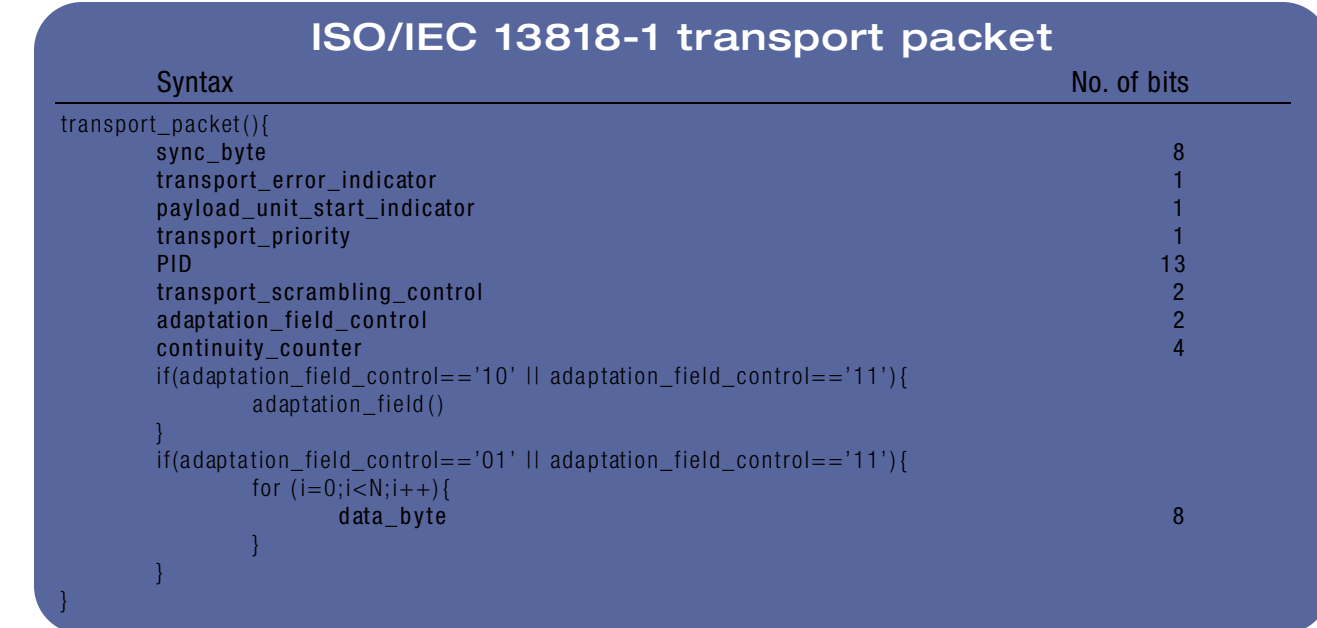

MPEG-2 Transport Stream

ISO/IEC 13818-1 International Standard

Profile	Simple	Main	4:2:2 Profile	SNR	Spatial	High
High	1920x1152 60 Mbps LPB	1920 x 1088 300 Mbps LPB	4:2:2 1440x1152 60 Mbps LPB	4:2:2 1440 x 1152 60 Mbps LPB	4:2:0,4:2:2 1920 x 1152 100 Mbps LPB	4:2:0,4:2:2 1920 x 1152 100 Mbps LPB
High-1440	4:2:0 720 x 576 15 Mbps LP	4:2:0 720 x 576 15 Mbps LP	4:2:2 720 x 608 50 Mbps LPB	4:2:0 720 x 576 15 Mbps LPB	4:2:0,4:2:2 1440 x 1152 60 Mbps LPB	4:2:0,4:2:2 1440 x 1152 60 Mbps LPB
Main	4:2:0 720 x 576 15 Mbps LP	4:2:0 720 x 576 15 Mbps LP	4:2:2 720 x 608 50 Mbps LPB	4:2:0 720 x 576 15 Mbps LPB	4:2:0,4:2:2 1440 x 1152 60 Mbps LPB	4:2:0,4:2:2 1440 x 1152 60 Mbps LPB
Low	4:2:0 352 x 288 4 Mbps LPB	4:2:0 352 x 288 4 Mbps LPB	4:2:2 352 x 288 4 Mbps LPB	4:2:0 352 x 288 4 Mbps LPB	4:2:0,4:2:2 1440 x 1152 60 Mbps LPB	4:2:0,4:2:2 1440 x 1152 60 Mbps LPB