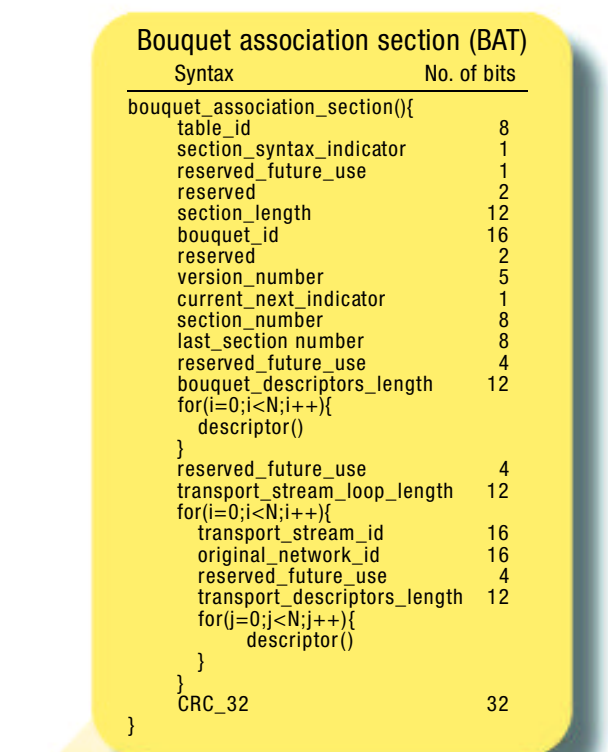

Service Information (SI) in DVB Systems

ETSI EN 300 468 International Standard

Stream Type Assignments

Value	Description
0x00	ITU-T | ISO/IEC reserved
0x01	ITU-T Rec. H.262 | ISO/IEC 13818-2 Video or ISO/IEC 11172-2 constrained parameter video stream
0x02	ITU-T Rec. H.222.0 | ISO/IEC 13818-1 private_sections containing private data
0x03	ISO/IEC 11172-3 Audio
0x04	ISO/IEC 13818-3 Audio
0x05	ITU-T Rec. H.222.0 | ISO/IEC 13818-1 private_sections containing private data
0x06	ISO/IEC 13522 MHEG
0x07	Annex A - DSM CC
0x08	ITU-T Rec. H.222.1
0x09	ISO/IEC 13818-6 type A
0x0A	ISO/IEC 13818-6 type B
0x0B	ISO/IEC 13818-6 type C
0x0C	ISO/IEC 13818-6 type D
0x0D	ISO/IEC 13818-1 auxiliary
0x0E	ISO/IEC 13818-1 reserved
0x0F - 0x7F	ITU-T Rec. H.222.0 | ISO/IEC 13818-1 reserved
0x80 - 0xFF	User private