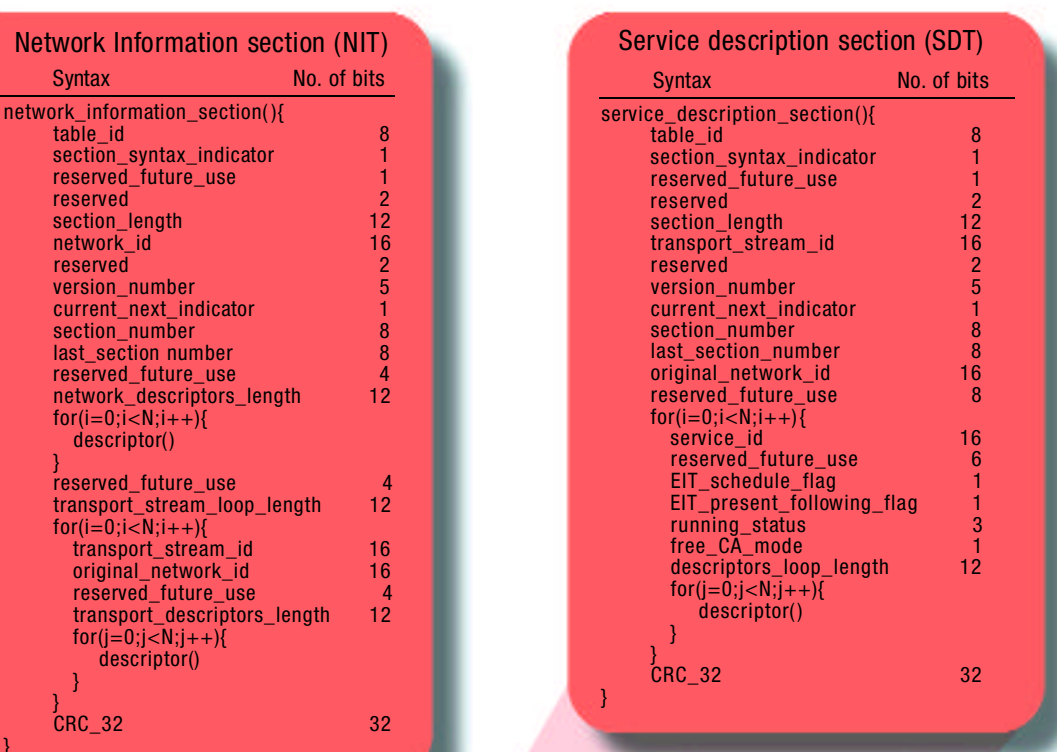

Service Information (SI) in DVB Systems

ETSI EN 300 468 International Standard

Stream Type Assignments

Value	Description
0x00	ITU-T | ISO/IEC reserved
0x01	ITU-T Rec. H.262 | ISO/IEC 13818-2 Video or ISO/IEC 11172-2 constrained parameter video stream
0x02	ITU-T Rec. H.222.0 | ISO/IEC 13818-1 private_sections containing private data
0x03	ISO/IEC 11172-3 Audio
0x04	ISO/IEC 13818-3 Audio
0x05	ITU-T Rec. H.222.0 | ISO/IEC 13818-1 private_sections containing private data
0x06	ISO/IEC 13522 MHEG
0x07	Annex A - DSM CC
0x08	ITU-T Rec. H.222.1
0x09	ISO/IEC 13818-6 type A
0x0A	ISO/IEC 13818-6 type B
0x0B	ISO/IEC 13818-6 type C
0x0C	ISO/IEC 13818-6 type D
0x0D	ISO/IEC 13818-1 auxiliary
0x0E	ISO/IEC 13818-1 reserved
0x0F - 0x7F	ITU-T Rec. H.222.0 | ISO/IEC 13818-1 reserved
0x80 - 0xFF	User private