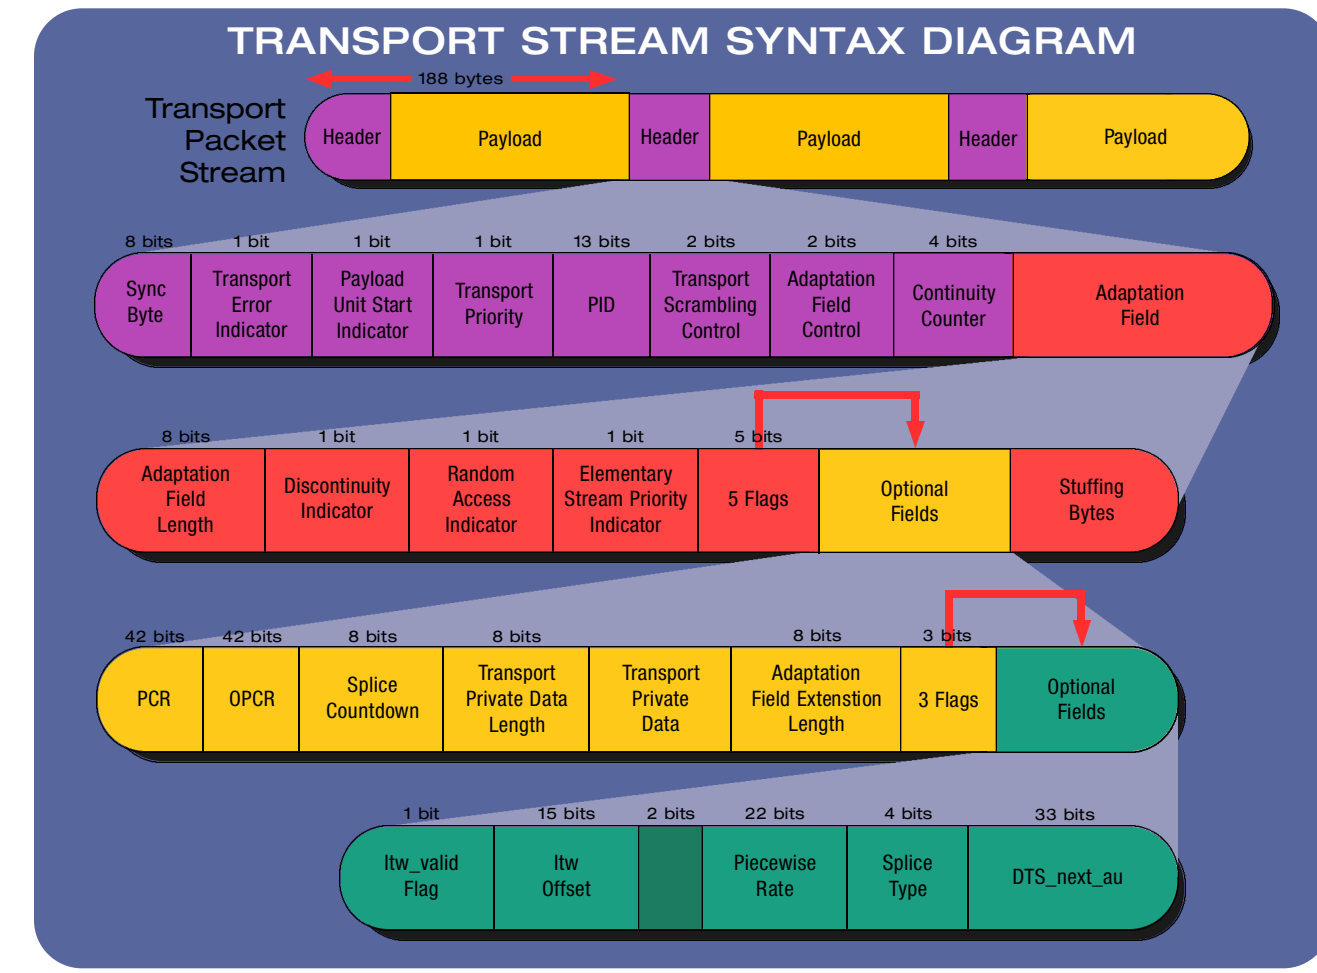

MPEG-2 Transport Stream

ISO/IEC 13818-1 International Standard

Profile	Simple	Main	4:2:2 Profile	SNR	Spatial	High
High	1920x1152 60 Mbps LPB	1920 x 1088 300 Mbps LPB	4:2:2 1440x1152 60 Mbps LPB	4:2:2 1440 x 1152 60 Mbps LPB	4:2:0,4:2:2 1920 x 1152 100 Mbps LPB	4:2:0,4:2:2 1920 x 1152 100 Mbps LPB
High-1440	4:2:0 720 x 576 15 Mbps LP	4:2:0 720 x 576 15 Mbps LP	4:2:2 720 x 608 50 Mbps LPB	4:2:0 720 x 576 15 Mbps LPB	4:2:0,4:2:2 1440 x 1152 60 Mbps LPB	4:2:0,4:2:2 1440 x 1152 60 Mbps LPB
Main	4:2:0 720 x 576 15 Mbps LP	4:2:0 720 x 576 15 Mbps LP	4:2:2 720 x 608 50 Mbps LPB	4:2:0 720 x 576 15 Mbps LPB	4:2:0,4:2:2 1440 x 1152 60 Mbps LPB	4:2:0,4:2:2 1440 x 1152 60 Mbps LPB
Low	4:2:0 352 x 288 4 Mbps LPB	4:2:0 352 x 288 4 Mbps LPB	4:2:2 352 x 288 4 Mbps LPB	4:2:0 352 x 288 4 Mbps LPB	4:2:0,4:2:2 1440 x 1152 60 Mbps LPB	4:2:0,4:2:2 1440 x 1152 60 Mbps LPB