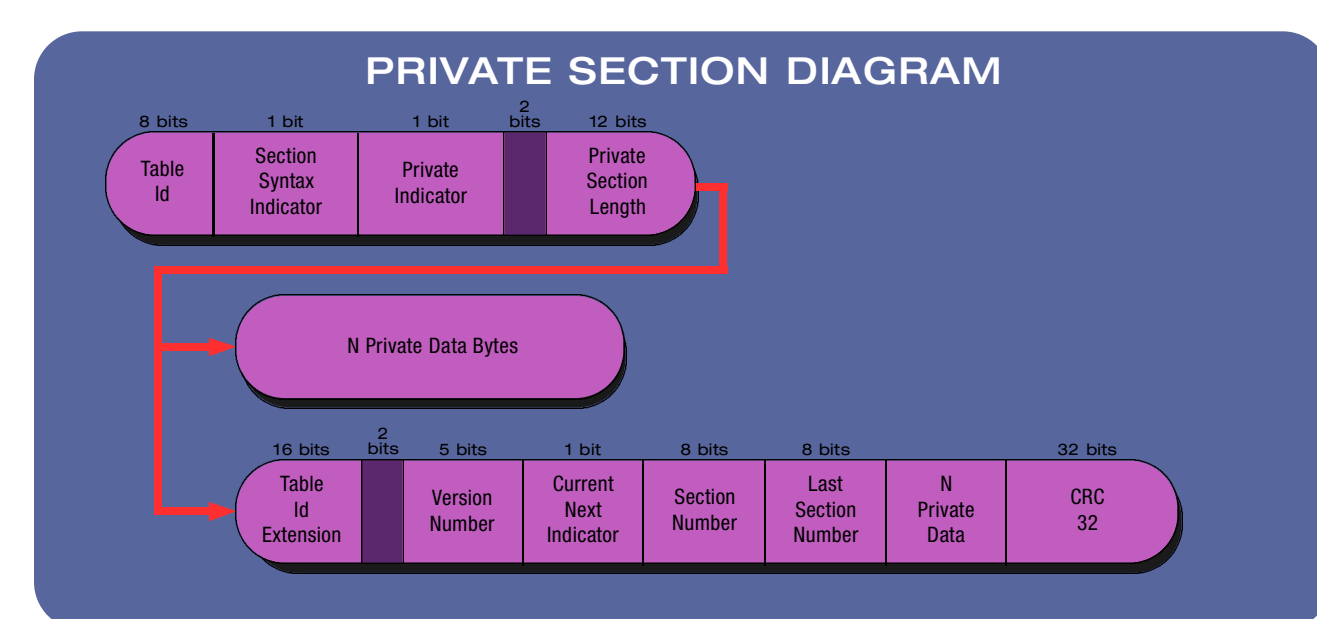

MPEG-2 Transport Stream

ISO/IEC 13818-1 International Standard

Profile	Simple	Main	4:2:2 Profile	SNR	Spatial	High
High	1920x1152 60 Mbps LPB	1920 x 1088 300 Mbps LPB	4:2:2 1440x1152 60 Mbps LPB	4:2:2 1440 x 1152 60 Mbps LPB	4:2:0,4:2:2 1920 x 1152 100 Mbps LPB	4:2:0,4:2:2 1920 x 1152 100 Mbps LPB
High-1440	4:2:0 720 x 576 15 Mbps LP	4:2:0 720 x 576 15 Mbps LP	4:2:2 720 x 608 50 Mbps LPB	4:2:0 720 x 576 15 Mbps LPB	4:2:0,4:2:2 1440 x 1152 60 Mbps LPB	4:2:0,4:2:2 1440 x 1152 60 Mbps LPB
Main	4:2:0 720 x 576 15 Mbps LP	4:2:0 720 x 576 15 Mbps LP	4:2:2 720 x 608 50 Mbps LPB	4:2:0 720 x 576 15 Mbps LPB	4:2:0,4:2:2 1440 x 1152 60 Mbps LPB	4:2:0,4:2:2 1440 x 1152 60 Mbps LPB
Low	4:2:0 352 x 288 4 Mbps LPB	4:2:0 352 x 288 4 Mbps LPB	4:2:2 352 x 288 4 Mbps LPB	4:2:0 352 x 288 4 Mbps LPB	4:2:0,4:2:2 1440 x 1152 60 Mbps LPB	4:2:0,4:2:2 1440 x 1152 60 Mbps LPB