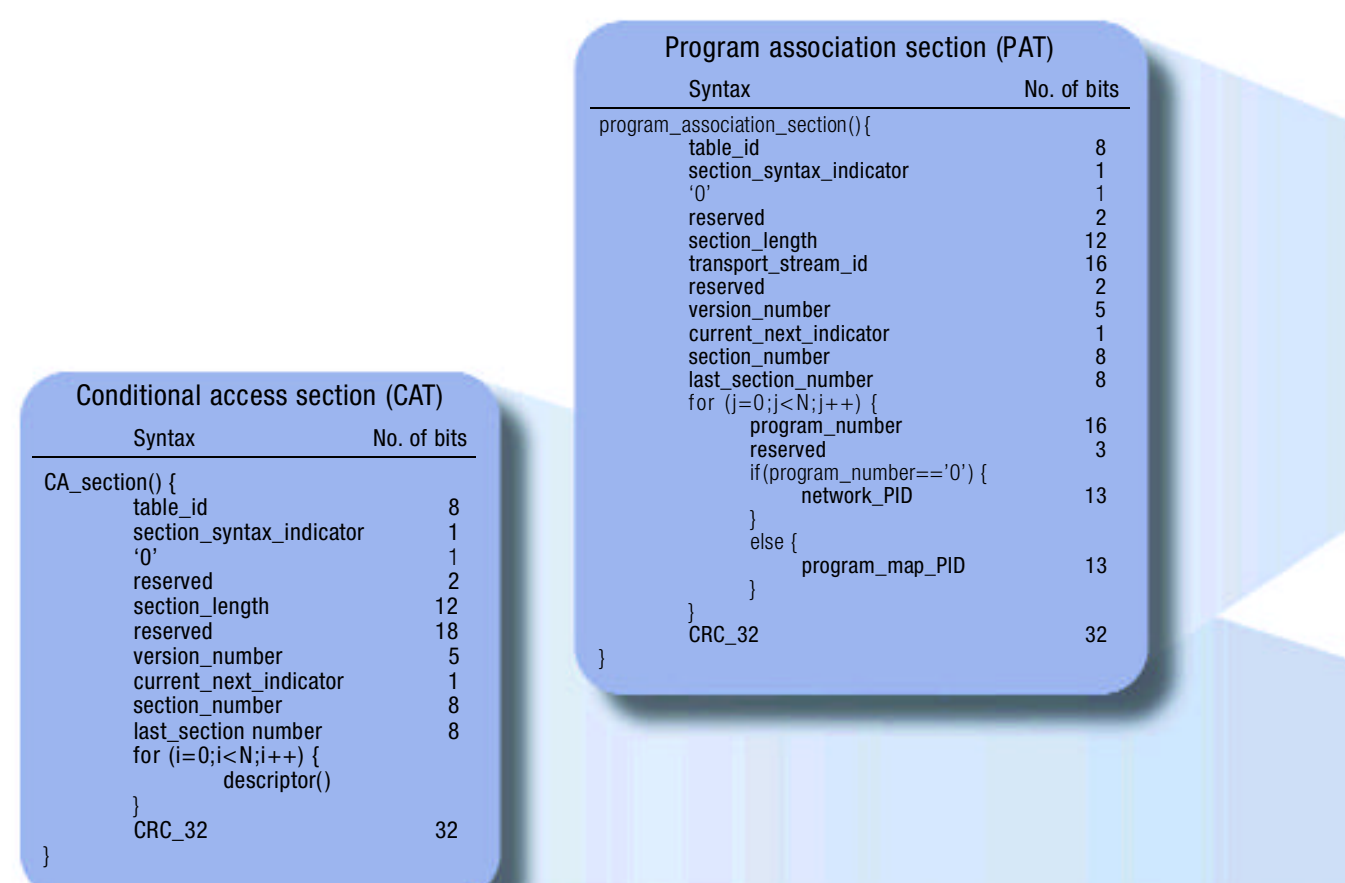

MPEG-2 Transport Stream

ISO/IEC 13818-1 International Standard

Profile	Simple	Main	4:2:2 Profile	SNR	Spatial	High
High	1920x1152 60 Mbps LPB	1920 x 1088 300 Mbps LPB	4:2:2 1440x1152 60 Mbps LPB	4:2:2 1440 x 1152 60 Mbps LPB	4:2:0,4:2:2 1920 x 1152 100 Mbps LPB	4:2:0,4:2:2 1920 x 1152 100 Mbps LPB
High-1440	4:2:0 720 x 576 15 Mbps LP	4:2:0 720 x 576 15 Mbps LP	4:2:2 720 x 608 50 Mbps LPB	4:2:0 720 x 576 15 Mbps LPB	4:2:0,4:2:2 1440 x 1152 60 Mbps LPB	4:2:0,4:2:2 1440 x 1152 60 Mbps LPB
Main	4:2:0 720 x 576 15 Mbps LP	4:2:0 720 x 576 15 Mbps LP	4:2:2 720 x 608 50 Mbps LPB	4:2:0 720 x 576 15 Mbps LPB	4:2:0,4:2:2 1440 x 1152 60 Mbps LPB	4:2:0,4:2:2 1440 x 1152 60 Mbps LPB
Low	4:2:0 352 x 288 4 Mbps LPB	4:2:0 352 x 288 4 Mbps LPB	4:2:2 352 x 288 4 Mbps LPB	4:2:0 352 x 288 4 Mbps LPB	4:2:0,4:2:2 1440 x 1152 60 Mbps LPB	4:2:0,4:2:2 1440 x 1152 60 Mbps LPB