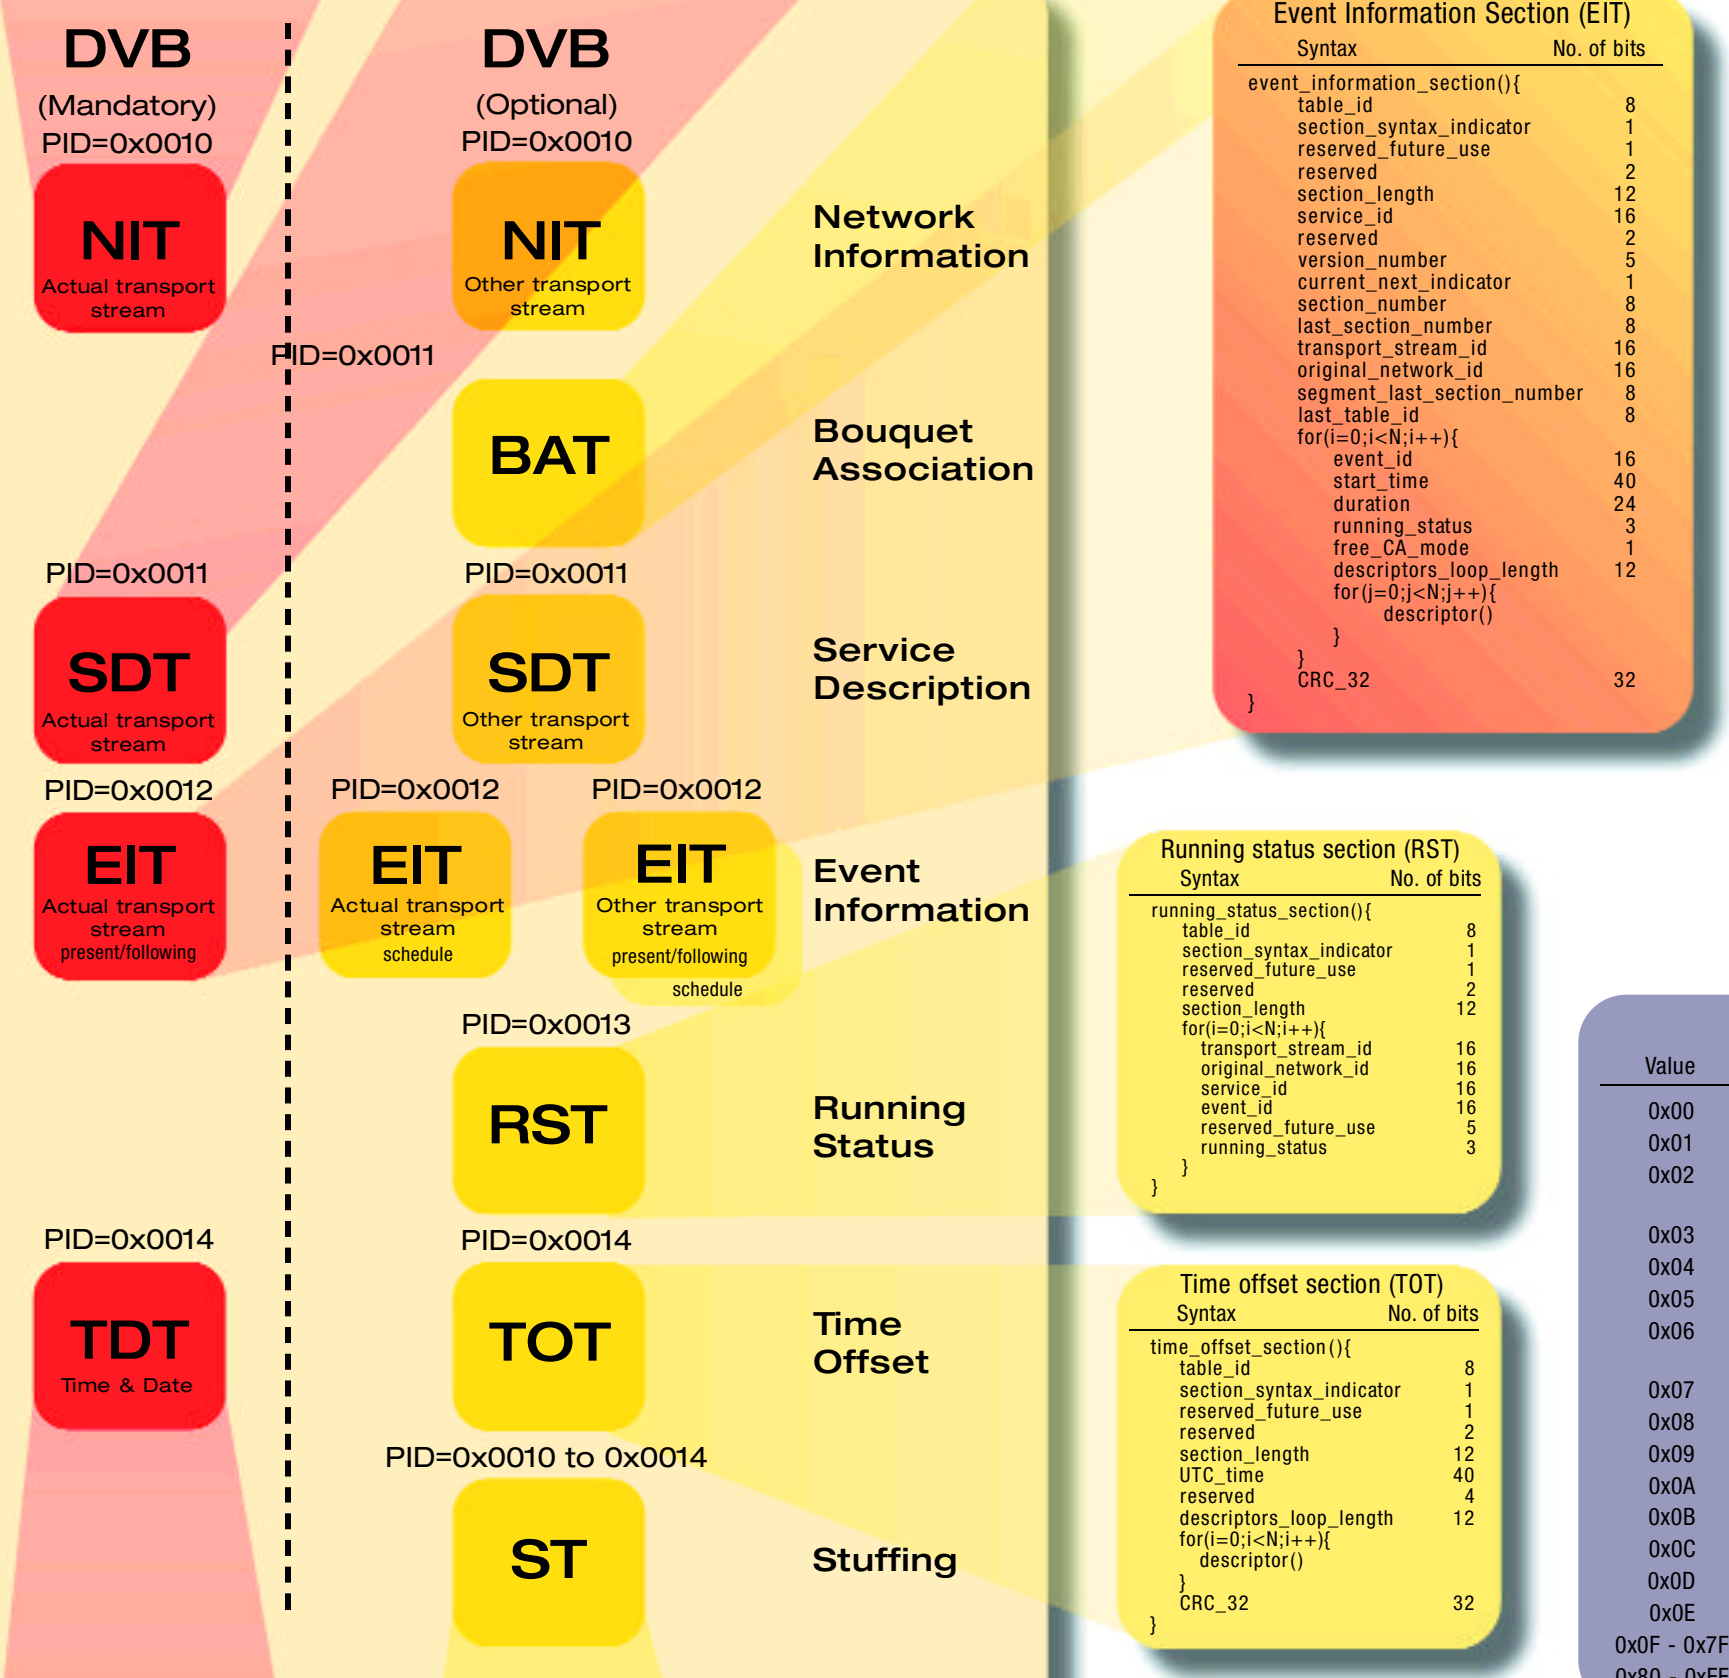

Service Information (SI) in DVB Systems

ETSI EN 300 468 International Standard

Stream Type Assignments

Value	Description
0x00	ITU-T | ISO/IEC reserved
0x01	ITU-T Rec. H.262 | ISO/IEC 13818-2 Video or ISO/IEC 11172-2 constrained parameter video stream
0x02	ITU-T Rec. H.222.0 | ISO/IEC 13818-1 private_sections containing private data
0x03	ISO/IEC 11172-3 Audio
0x04	ISO/IEC 13818-3 Audio
0x05	ITU-T Rec. H.222.0 | ISO/IEC 13818-1 private_sections containing private data
0x06	ISO/IEC 13522 MHEG
0x07	Annex A - DSM CC
0x08	ITU-T Rec. H.222.1
0x09	ISO/IEC 13818-6 type A
0x0A	ISO/IEC 13818-6 type B
0x0B	ISO/IEC 13818-6 type C
0x0C	ISO/IEC 13818-6 type D
0x0D	ISO/IEC 13818-1 auxiliary
0x0E	ISO/IEC 13818-1 reserved
0x0F - 0x7F	ITU-T Rec. H.222.0 | ISO/IEC 13818-1 reserved
0x80 - 0xFF	User private